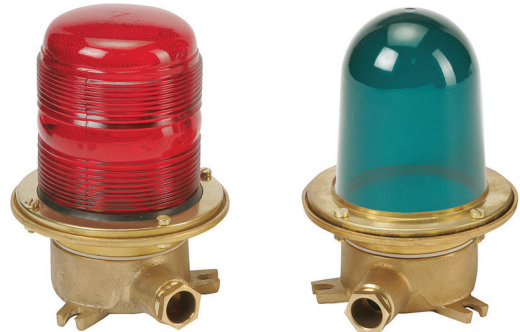

## Фонари сигнальные с лампой накаливания

- корпус из латуни
- выбор линзы: линзованное или цилиндрическое

IP56

**Описание:**

Фонари сигнальные с лампой накаливания предназначены для визуальной сигнализации на всех видах морских судов и береговых объектах. Корпус – литая латунь. Линза – термостойчивое стекло: цилиндрическое (94x115мм) или линзованное (100x87мм)

**Степень защиты:** IP56

**Источник света:** (в комплект поставки не входит) лампа накаливания, max 60W с цоколем E27

**Монтаж:** 3 проушины в основании Ø 7мм

**Подключение:** подвод кабеля осуществляется через высококачественный кабельный ввод из латуни M24x1.5

**Вес:** 1.500 г со стеклом и 1.700 г с линзой

**Дополнительно:** цилиндрическое стекло с отверстием для слива конденсатной воды, цоколь B22

Линзованное стекло

Цилиндрическое стекло

Обозначение	Наименование	Значение	Цвет	Сектор	Цоколь	Линза	Артикул	
							Стекло	Линза
ISL white	Signal Light	сигнальный	белый	360°	E27	2411000	2411100	2411100
ISL green	Signal Light	сигнальный	зеленый	360°	E27	2412000	2412100	2412100
ISL red	Signal Light	сигнальный	красный	360°	E27	2413000	2413100	2413100
ISL yellow	Signal Light	сигнальный	желтый	360°	E27	2414000	2414100	2414100
ISL blue	Signal Light	сигнальный	синий	360°	E27	2415100	--	--
<b>Запасные части</b>								
Наименование	Значение						Артикул	
E27 Socket brass	цоколь E27 латунь						2419110	
B22 Socket brass	цоколь B22 латунь						2419100	