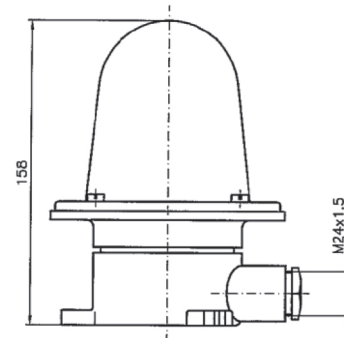

**Степень защиты:** IP56

**Источник света:** (в комплект поставки не входит) лампа накаливания, max 60W с цоколем E27

**Монтаж:** 3 проушины в основании Ø 7мм

**Подключение:** подвод кабеля осуществляется через высококачественный кабельный ввод из латуни M24x1.5

**Вес:** 1.500 г со стеклом и 1.700 г с линзой

**Дополнительно:** цилиндрическое стекло с отверстием для слива конденсатной воды, цоколь B22

Линзованное стекло

Цилиндрическое стекло

Обозначение	Наименование	Значение	Цвет	Сектор	Цоколь	Линза	Артикул	
							Стекло	Линза
ISL white	Signal Light	сигнальный	белый	360°	E27	2411000	2411100	2411100
ISL green	Signal Light	сигнальный	зеленый	360°	E27	2412000	2412100	2412100
ISL red	Signal Light	сигнальный	красный	360°	E27	2413000	2413100	2413100
ISL yellow	Signal Light	сигнальный	желтый	360°	E27	2414000	2414100	2414100
ISL blue	Signal Light	сигнальный	синий	360°	E27	2415100	--	--
<b>Запасные части</b>								
Наименование	Значение						Артикул	
E27 Socket brass	цоколь E27 латунь						2419110	
B22 Socket brass	цоколь B22 латунь						2419100	