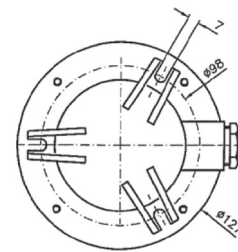

**Степень защиты:** IP56

**Источник света:** (в комплект поставки не входит) лампа накаливания, max 60W с цоколем E27

**Монтаж:** 3 проушины в основании Ø 7мм

**Подключение:** подвод кабеля осуществляется через высококачественный кабельный ввод из латуни M24x1.5

**Вес:** 1.500 г со стеклом и 1.700 г с линзой

**Дополнительно:** цилиндрическое стекло с отверстием для слива конденсатной воды, цоколь B22

Линзованное стекло

Цилиндрическое стекло

Обозначение	Наименование	Значение	Цвет	Сектор	Цоколь	Линза	Артикул	
							Стекло	Линза
ISL white	Signal Light	сигнальный	белый	360°	E27	2411000	2411100	2411100
ISL green	Signal Light	сигнальный	зеленый	360°	E27	2412000	2412100	2412100
ISL red	Signal Light	сигнальный	красный	360°	E27	2413000	2413100	2413100
ISL yellow	Signal Light	сигнальный	желтый	360°	E27	2414000	2414100	2414100
ISL blue	Signal Light	сигнальный	синий	360°	E27	2415100	--	--
<b>Запасные части</b>								
Наименование	Значение						Артикул	
E27 Socket brass	цоколь E27 латунь						2419110	
B22 Socket brass	цоколь B22 латунь						2419100	